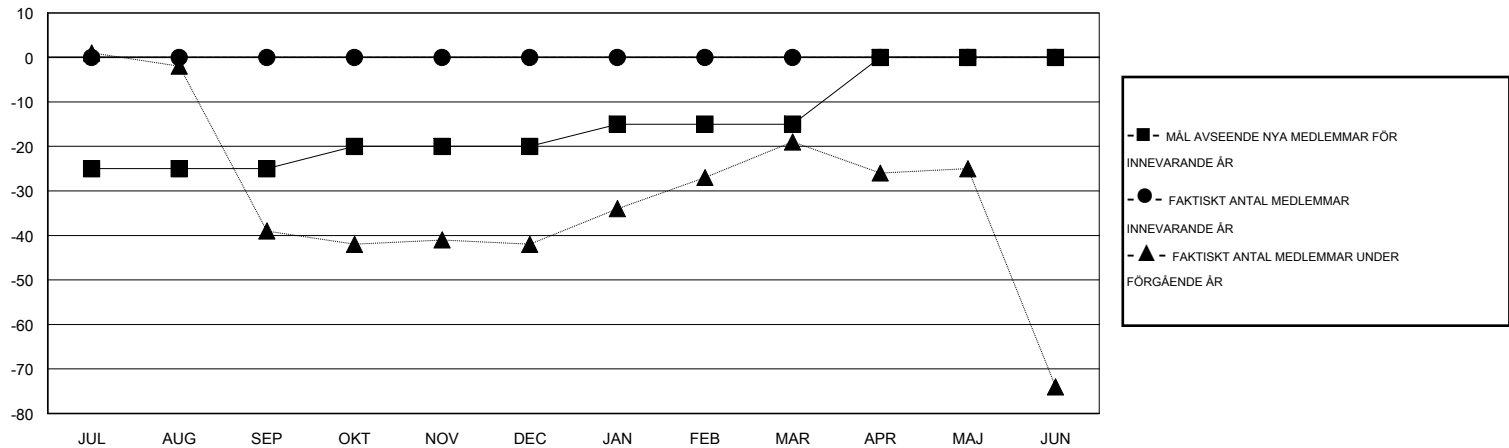

MONTHLY MEMBERSHIP PROGRESS REPORT

District 104D4

Results as of: 6/30/2016

GMT: OPEN

OMRÅDE NORWAY

GMT KO 4

Klubbar					Medlemmar				
RESULTAT FÖR 2016-2017					RESULTAT FÖR 2016-2017				
KVARTAL	MÅL AVSEENDE NYA KLUBBAR	NYA KLUBBAR	AVFÖRDA KLUBBAR	NETTOTILLVÄX T/MINSKNING	KVARTAL	MÅL AVSEENDE NYA MEDLEMMAR	CHARTER OCH TILLAGDA NYA MEDLEMMAR	AVFÖRDA MEDLEMMAR	NETTOTILLVÄX T/MINSKNING
JUL/AUG/SEP	0	0	0	0	JUL/AUG/SEP	-25	0	0	0
OKT/NOV/DEC	0	0	0	0	OKT/NOV/DEC	5	0	0	0
JAN/FEB/MAR	0	0	0	0	JAN/FEB/MAR	5	0	0	0
APR/MAJ/JUN	0	0	0	0	APR/MAJ/JUN	15	0	0	0

MÅL OCH FAKTISKT ANTAL NYA KLUBBAR

MÅL OCH FAKTISKT ANTAL MEDLEMMAR

NEDLAGDA KLUBBAR: 0	0 CLUBS OF 0 TOG UPP EN ELLER FLER NYA MEDLEMMAR	KÖNSFÖRDELNING
		MAN 0 (100.00%)
		KVINNA 0 (100.00%)
AVFÖRDA MEDLEMMAR		
AVLIDNA 0	KLICKA HÄR FÖR INFORMATION OM STATUS	FAMILJMEDLEMMAR 0
NEDLAGD KLUBB 0		HUVUDMAN I HUSHÄLLET 0
ÖVRIGA 0		INGEN HUVUDMAN I HUSHÄLLET 0
TOTAL 0		